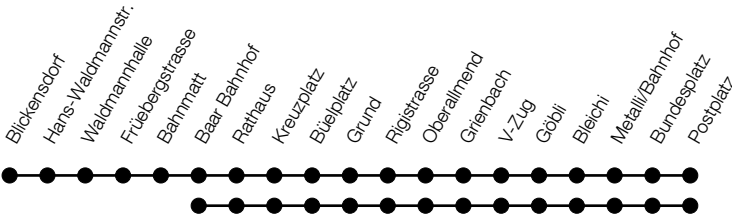

Gültig von 12.12.2021 bis 10.12.2022

Montag - Freitag		5	6-18			19	20-21	22	23	0					
Blickensdorf, Dorf	ab	45	00	15	30	45	00	15	30	59	29	59			
Baar, Bahnmatt		47	02	17	32	47	02	17	32	01	31	01			
Baar, Bahnhof	an	51	06	21	36	51	06	21	36	03	33	03			
Baar, Bahnhof	ab	32	52	07	22	37	52	07	22	37	04	34	04	34	04
Baar, Büelplatz		35	55	10	25	40	55	10	25	40	07	37	07	37	07
Inwil bei Baar, Rigistrasse		38	58	13	28	43	58	13	28	43	09	39	09	39	09
Zug, Metalli/Bahnhof		46	06	21	36	51	06	21	36	51	18	48	18	48	18
Zug, Postplatz	an	49	09	24	39	54	09	24	39	54	22	52	22	52	22

Samstag		5	6			7-18			19	20-21	22	23	0						
Blickensdorf, Dorf	ab	45	15	30	45	00	15	30	45	00	15	30	59	29	59				
Baar, Bahnmatt		47	17	32	47	02	17	32	47	02	17	32	01	31	01				
Baar, Bahnhof	an	51	21	36	51	06	21	36	51	06	21	36	03	33	03				
Baar, Bahnhof	ab	32	52	07	22	37	52	07	22	37	52	07	22	37	04	34	04	34	04
Baar, Büelplatz		35	55	10	25	40	55	10	25	40	55	10	25	40	07	37	07	37	07
Inwil bei Baar, Rigistrasse		38	58	13	28	43	58	13	28	43	58	13	28	43	09	39	09	39	09
Zug, Metalli/Bahnhof		46	06	21	36	51	06	21	36	51	06	21	36	51	18	48	18	48	18
Zug, Postplatz	an	49	09	24	39	54	09	24	39	54	09	24	39	54	22	52	22	52	22

Sonn- und Feiertag		5	6-19		20	21-23		0
Blickensdorf, Dorf	ab	Ⓐ	59	29	59			
Baar, Bahnmatt			01	31	01			
Baar, Bahnhof	an		03	33	03			
Baar, Bahnhof	ab		07	37	07			
Baar, Büelplatz			10	40	10			
Inwil bei Baar, Rigistrasse		43	13	43	13	44	14	44
Zug, Metalli/Bahnhof		52	22	52	22	52	22	52
Zug, Postplatz	an	56	26	56	26	56	26	56

Ⓐ : verkehrt nur am 16. Juni, 15. August, 1. November und 8. Dezember