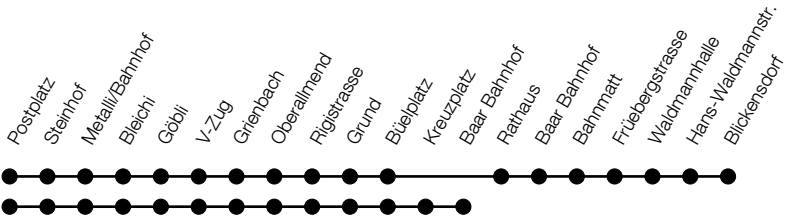

Gültig von 12.12.2021 bis 10.12.2022

Montag - Freitag		5	6	7-18	19	20	21	22-23	0
									⑤
Zug, Postplatz	ab	50	10 25 40 55	10 25 40 55	10 25 55	22 52	22 52	22 52	22
Zug, Metalli/Bahnhof	an	52	13 28 43 58	13 28 43 58	13 28 58	24 54	24 54	24 54	24
Zug, Metalli/Bahnhof	ab	37 52	07 22 37 52	07 22 37 52	07 22 37	07 37	07 37	07 37	07 37
Inwil bei Baar, Rigistrasse		45 00	15 30 45 00	15 30 45 00	15 30 45	15 45	15 45	15 45	15 45
Baar, Büelplatz		47 02	17 32 47 02	17 32 47 02	17 32 47	17 47	17 47	17 47	17 47
Baar, Rathaus		49 04	19 34 49 04	19 34 49 04	19 34 49	19 49	19 49	– –	– –
Baar, Bahnhof	an	51 06	21 36 51 06	21 36 51 06	21 36 51	21 51	21 51	21 51	21 51
Baar, Bahnhof	ab	51 06	21 36 51 06	21 36 51 06	21 55	25 55	25 55		
Baar, Bahnmatt		52 07	22 37 52 07	22 37 52 07	22 56	26 56	26 56		
Blickensdorf, Dorf	an	55 10	25 40 55 10	25 40 55 10	25 59	29 59	29 59		

Ⓐ : verkehrt nur am 16. Juni, 15. August, 1. November und 8. Dezember