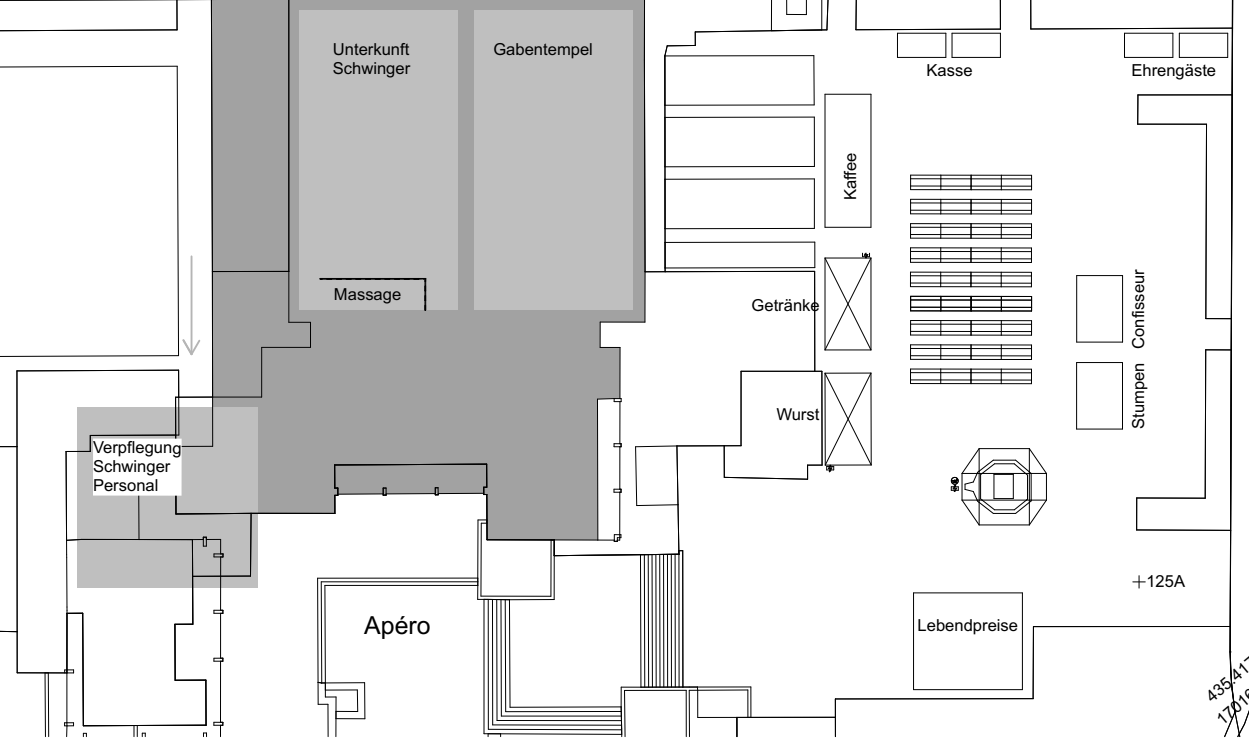

Rasensitzplätze 540

Tribünensitzplätze 1068

Total 300 Sitzplätze

Sommackerstrasse

WC

435 417
170 16927

1506