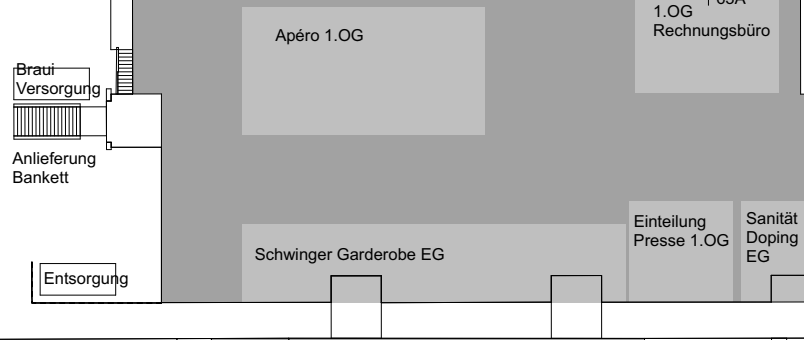

Rasensitzplätze 540

Tribünensitzplätze 1068

Total 300 Sitzplätze

Sommackerstrasse

WC

435 417
170 16927

1506