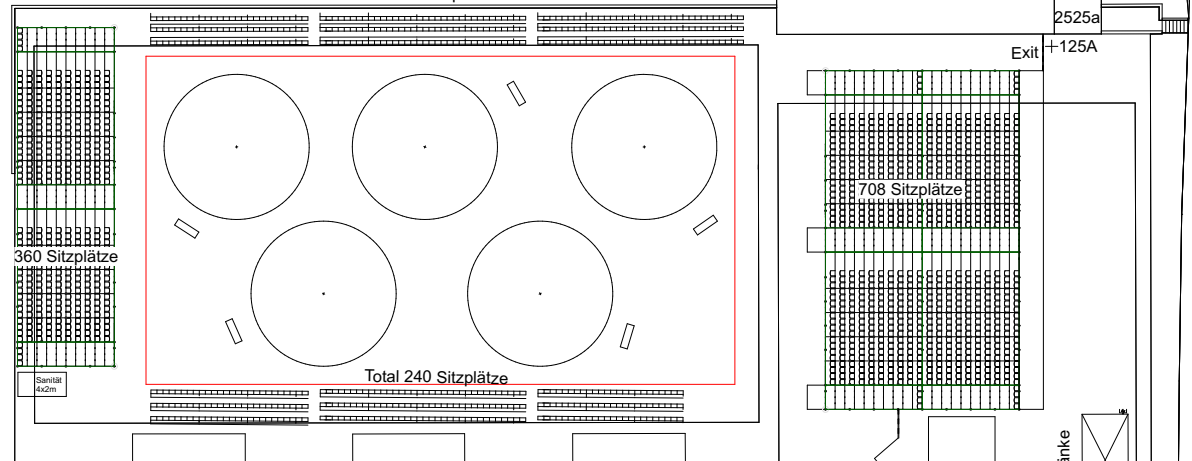

Rasensitzplätze 540

Tribünensitzplätze 1068

Total 300 Sitzplätze

Sommackerstrasse

WC

435 417
170 16927

1506